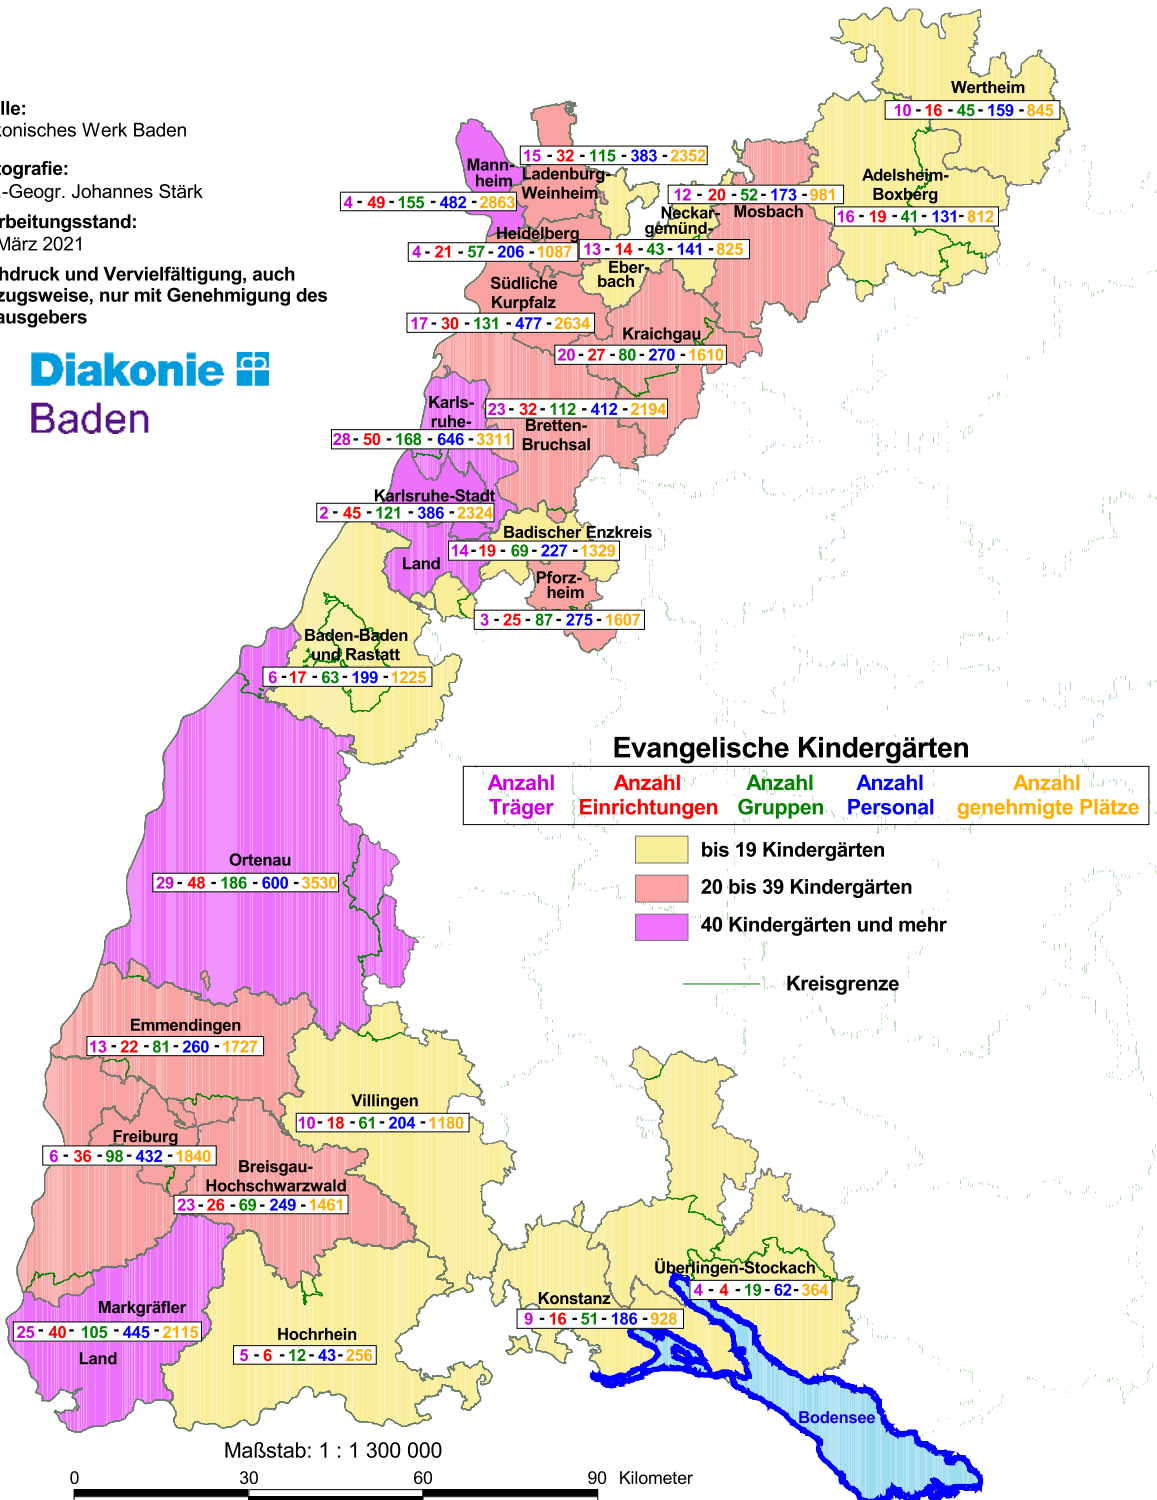

Diakonisches Werk Baden

Evangelische Kindergärten nach Kirchenbezirken

Stichtag: 01.03.2021

Quelle:
Diakonisches Werk Baden

Kartografie:
Dipl.-Geogr. Johannes Stärk

Bearbeitungsstand:
01. März 2021

Nachdruck und Vervielfältigung, auch
auszugsweise, nur mit Genehmigung des
Herausgebers

Diakonie 
Baden

Kirchenbezirk	Anzahl Träger	Anzahl Einrichtungen	Anzahl Gruppen	Anzahl Personal	Anzahl genehmigte Plätze
Wertheim	10	16	45	159	845
Mannheim	4	49	155	482	2863
Ladenburg	15	32	115	383	2352
Weinheim	12	20	52	173	981
Neckargemünd.	4	21	57	206	1087
Mosbach	13	14	43	141	825
Adelsheim-Boxberg	16	19	41	131	812
Heidelberg	17	30	131	477	2634
Südliche Kurpfalz	20	27	80	270	1610
Eberbach	23	32	112	412	2194
Kraichgau	28	50	168	646	3311
Bretten-Bruchsal	2	45	121	386	2324
Karlsruhe-Stadt	14	19	69	227	1329
Badischer Enzkreis	3	25	87	275	1607
Land	6	17	63	199	1225
Pforzheim	29	48	186	600	3530
Baden-Baden und Rastatt	13	22	81	260	1727
Ortenau	10	18	61	204	1180
Emmendingen	6	36	98	432	1840
Villingen	23	26	69	249	1461
Freiburg	25	40	105	445	2115
Breisgau-Hochschwarzwald	5	6	12	43	256
Markgräfler Land	9	16	51	186	928
Hochrhein	4	4	19	62	364
Konstanz	4	4	19	62	364
Überlingen-Stockach	5	6	12	43	256