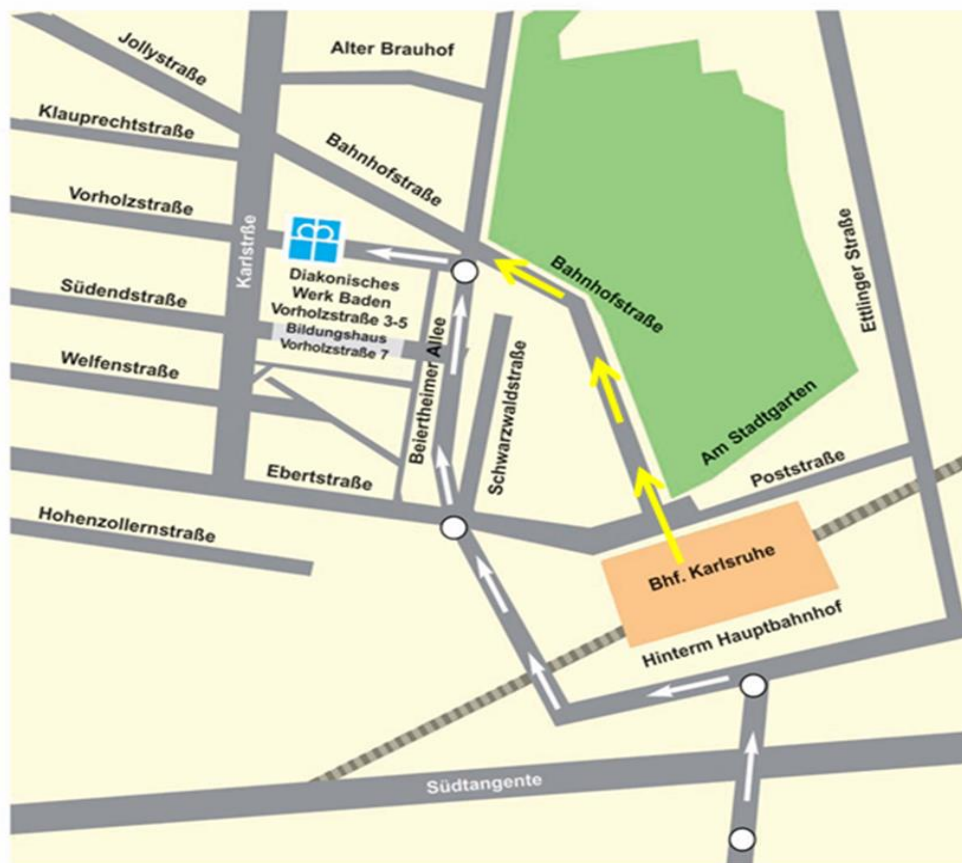

Bildungshaus Diakonie

Vorholzstraße 7, 76137 Karlsruhe, Tel. 0721/9349-700 (-703)

(Eingang im Altbau rechts neben dem Diakonie-Haupteingang)

Zufahrt von Autobahnausfahrt Karlsruhe-Mitte:

Von Frankfurt kommend

Richtung Rheinhafen auf die Südtangente fahren

Von Stuttgart bzw. Basel kommend

Richtung Pfalz (Landau) auf die Südtangente fahren

- **Ausfahrt**
- **Richtung Stadtmitte/Kongresszentrum/Hauptbahnhof**
- an der Ampel links
- Richtung Kongresszentrum/Hauptbahnhof
- nächste Ampel geradeaus
- Richtung Kongresszentrum/Stadtgarten-Zoo
- Sie fahren über die Ebertstraße in die Beiertheimer Allee
- nach ca. 500 m biegen Sie in die Vorholzstraße ein.

Achtung: In der Karlsruher Innenstadt ist eine Umweltplakette (grüne Plakette) vorgeschrieben!

Wir weisen Sie darauf hin, dass die Parkmöglichkeiten in der Nähe des Bildungshauses sehr begrenzt sind (nur öffentliche Parkplätze). Parkhäuser in der Nähe sind: Kongresszentrum Karlsruhe (ca. 10 min Fußweg) und Filmpalast Karlsruhe (ca. 15 min Fußweg zum Bildungshaus).

Das Bildungshaus verfügt jedoch über eine gute Verkehrsanbindung zum Karlsruher Hauptbahnhof.

Vom Bahnhof:

- Fußweg: Über den Bahnhofsvorplatz in die Bahnhofstraße, diese entlang des Zoos bis zur Beiertheimer Allee, dann links und gleich wieder rechts in die Vorholzstr. (ca. 10 min)
- Mit der Straßenbahn: Vom Bahnhofsvorplatz KA/HBF mit der Linie 3 (Richtung Heide) oder Linie 4 (Richtung Waldstadt) bis Haltestelle Kolpingplatz fahren. Auf der Karlstraße in Fahrtrichtung weitergehen und die zweite Straße rechts in die Vorholzstraße abbiegen.