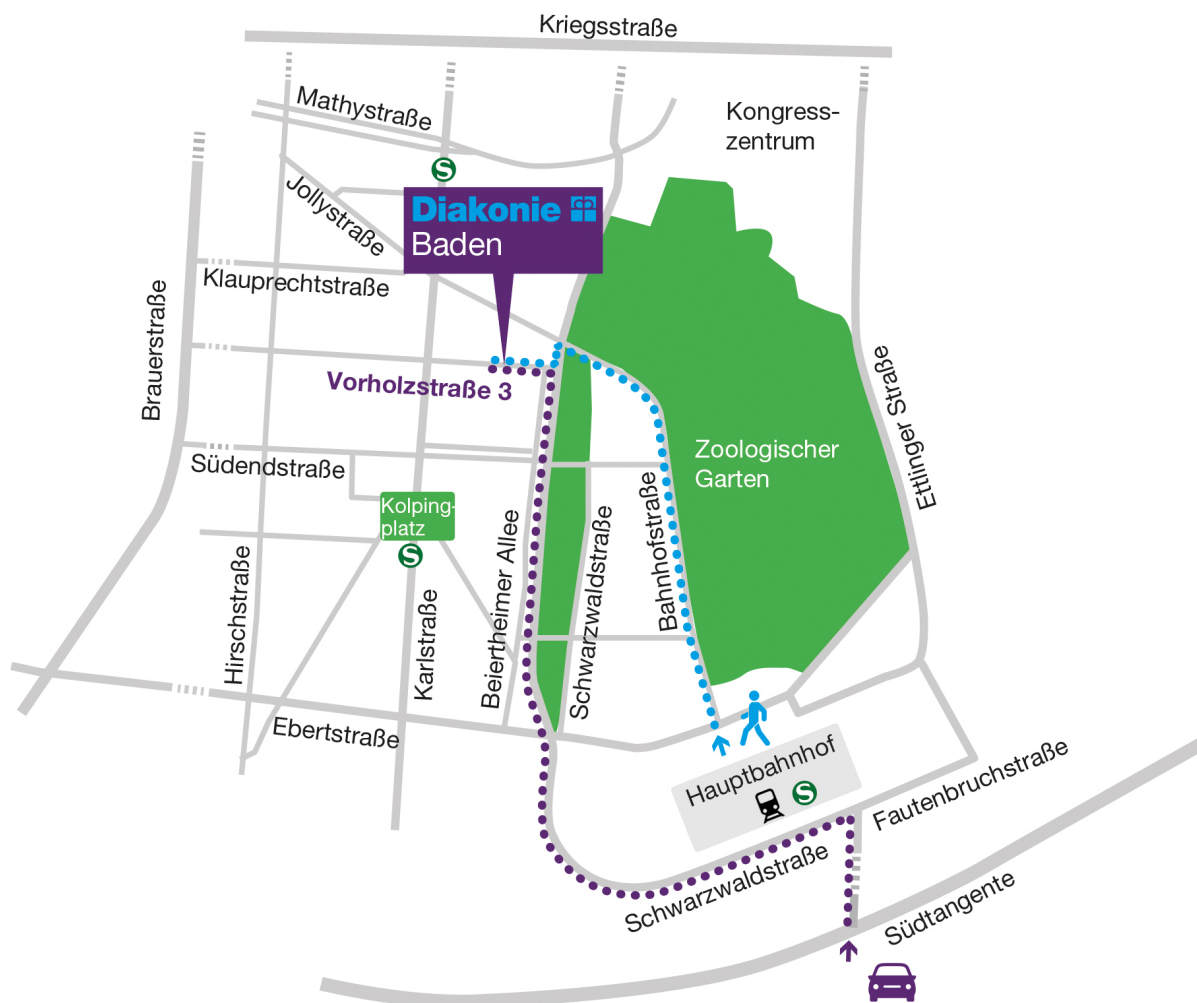

Ihr Weg zu uns:

Das Diakonische Werk der Evangelischen Landeskirche in Baden e.V.

Vorholzstraße 3

76137 Karlsruhe

Zufahrt von Autobahnausfahrt Karlsruhe-Mitte:

Von Frankfurt kommend

Richtung Rheinhafen auf die Südtangente fahren

Von Stuttgart bzw. Basel kommend

Richtung Pfalz (Landau) auf die Südtangente fahren

Ausfahrt

Richtung Stadtmitte/Kongresszentrum/Hauptbahnhof

an der Ampel links Richtung Kongresszentrum/Hauptbahnhof nächste Ampel geradeaus Richtung Kongresszentrum/Stadtgarten-Zoo. Sie fahren über die Ebertstraße in die Beiertheimer Allee nach ca. 500 m biegen Sie in die Vorholzstraße ein.

Achtung: In der Karlsruher Innenstadt ist eine Umweltplakette (grüne Plakette) vorgeschrieben!

Parken:

Wir weisen Sie darauf hin, dass die Parkmöglichkeiten in der Nähe der Diakonie Baden sehr begrenzt sind (nur öffentliche Parkplätze). Parkhäuser in der Nähe sind: Kongresszentrum Karlsruhe (ca. 10 min Fußweg) und Filmpalast Karlsruhe (ca. 15 min Fußweg zum Bildungshaus). Die Diakonie Baden verfügt jedoch über eine gute Verkehrsanbindung zum Karlsruher Hauptbahnhof.

Vom Bahnhof:

Fußweg: Über den Bahnhofsvorplatz in die Bahnhofstraße, diese entlang des Zoos bis zur Beierteimer Allee, dann links und gleich wieder rechts in die Vorholzstr. (ca. 10 min)

Mit der Straßenbahn: Vom Bahnhofsvorplatz KA/HBF mit der Linie 3 (Richtung Heide) oder Linie 4 (Richtung Waldstadt) bis Haltestelle Kolpingplatz fahren. Auf der Karlstraße in Fahrtrichtung weitergehen und die zweite Straße rechts in die Vorholzstraße abbiegen.